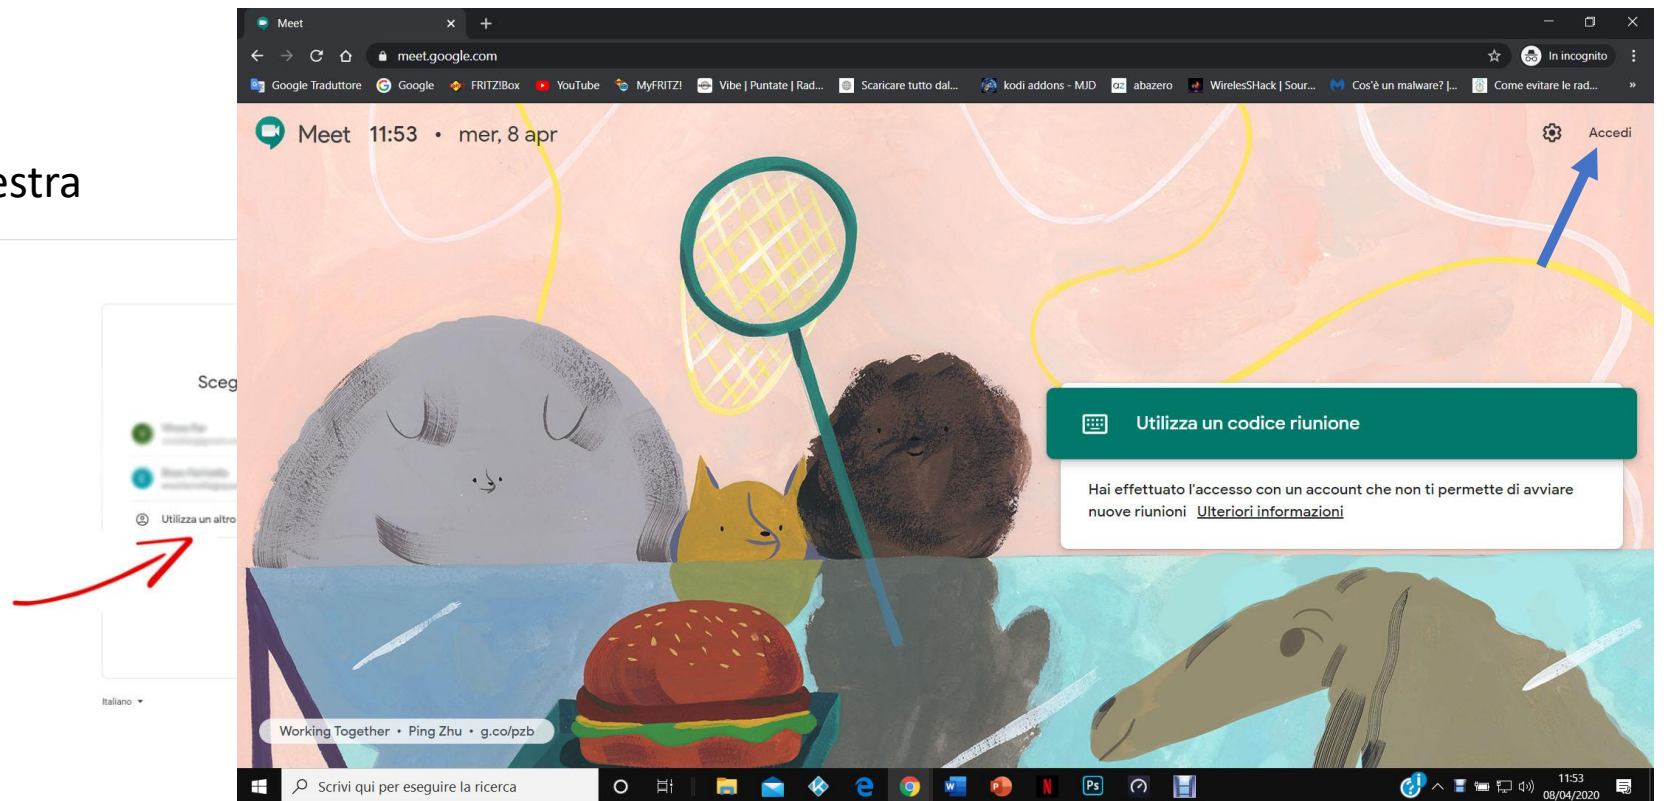

Guida: Accesso alla piattaforma G Suite for Education

L'accesso alla piattaforma G Suite for Education è consentito solo al personale e agli studenti del IV Istituto S.Quasimodo di Floridia, pertanto devi disporre di un account @quasimodofloridia.edu.it

1. Vai all'indirizzo meet.google.com
2. Clicca sul tasto "Accedi" in alto a destra

Se si è già registrati con un altro account fare clic dove indicato dalla freccia

E poi su cambia account e dopo su utilizza un altro account